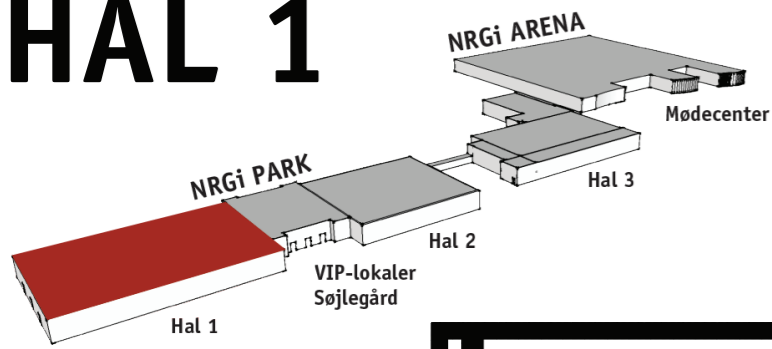

HAL 1

UDVENDIG PÅ ØSTGAVL

- 3 stk. 3 x 63 AMP CEE
- 2 stk. 3 x 32 AMP CEE
- 1 stk. 3 x 16 AMP CEE

ELSKAB VED VESTINDGANG

- 1 stk. 3 x 16 AMP CEE